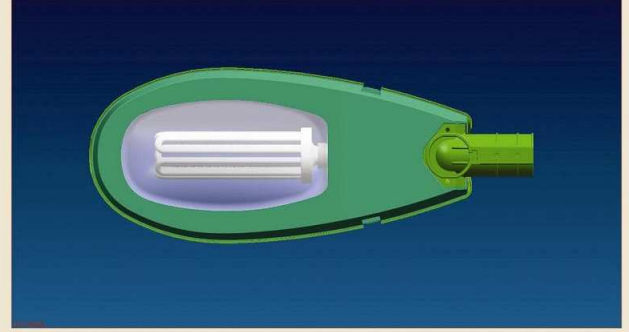

FUTEK

THE ENERGY SAVERS

خبراء ترشيد الطاقة

انظمة اضاءة الشوارع الموفرة للطاقة

High-Power T5 HO Fluorescent Lamps
Specially Made for HID lighting Fixture

- اضاءة ثابتة لا تتأثر بارتفاع أو انخفاض الجهد الكهربى
- معامل قدرة أعلى من 99 %
- إقتصادى يوفر أكثر من 60 %
- لا تصدر من خلاله حرارة
- خفيف الوزن
- اضاءة عالية الجودة مع معامل تباين أعلى من 86 %

THE ENERGY SAVERS

خبراء ترشيد الطاقة

High-Power T5 HO Fluorescent Lamps

REPLACES MERCURY AND BLEND LAMPS

VIS METAL HALIDE

95W
105W
125W
150W

120W
130W
150W
180W

VIS MERCURY LAMPS